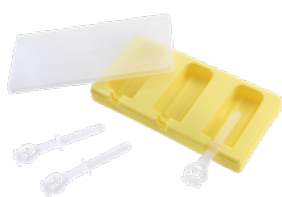

Fun Kitchen Eislollyformer

- Flexible Form mit 3 Mulden und Deckel
- Wiederverwendbare Stiele mit lustigen Gesichtern
- Silikon, Kunststoff
- Spülmaschinengeeignet
- Kartonbox