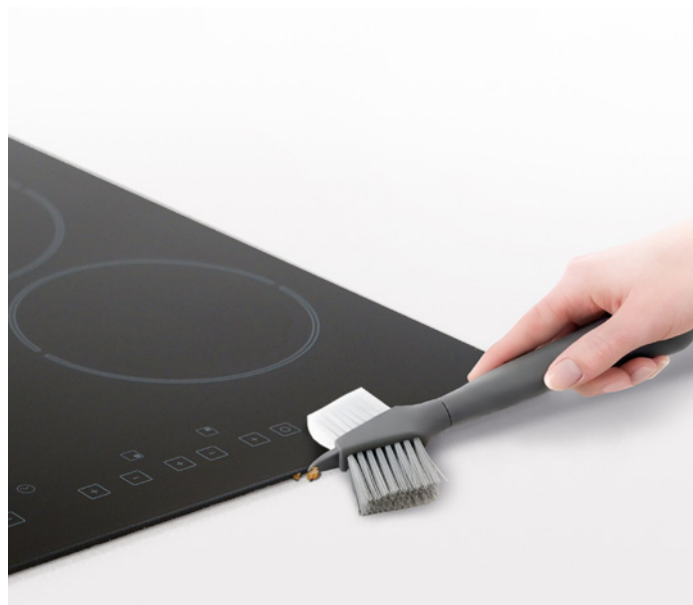

Brush-Up

Fugenbürste

- Mit austauschbarem Bürstenkopf und abnehmbarem Saugfuß
- Mit weichen Borsten für empfindliche Oberflächen, harten Borsten für hartnäckigen Schmutz und einer Spitze für Fugen und Kanten
- Zwei Längeneinstellungen: 22 oder 32 cm
- Kunststoff, TPR
- Spülmaschinene geeignet
- Werbekarte

Artikel-Nr.	Variante	Maße in cm	EAN-13	VE/UVE
297618000	Fugenbürste	6,6 x 1 x 22/32	8 002522 976186	6/120
297665000	Ersatzkopf	6,6 x 1 x 16	8 002522 976650	6/196