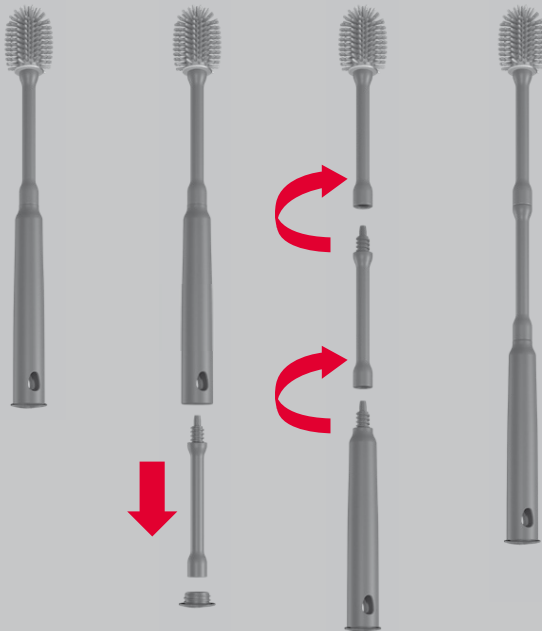

Brush-Up Bürstensystem

Spülbürsten und Schwämme
mit Wechselsystem