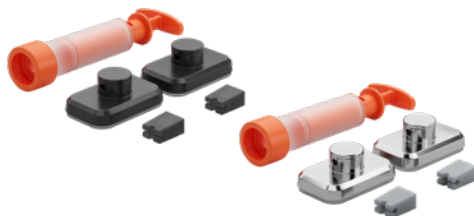

Für alle Metaltex Bad-Serien geeignet