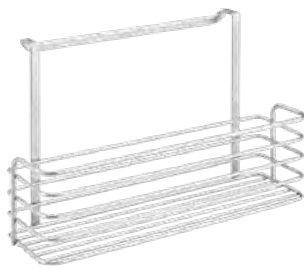

Artikel	Maße cm	EAN-13	VE	Volumen
350605 000	30 x 10 x 7	8 002523 506054	4	0,004 m3

Galileo Küchenrollenhalter

- Einfach einhängen ohne zu bohren!
- Polytherm® Metallic
- Rostbeständig, stoßfest, antistatisch
- Made in Italy | 5 Jahre Garantie
- SB-Karte

Artikel	Maße cm	EAN-13	VE	Volumen
350606 000	34 x 10 x 18	8 002523 506061	4	0,012 m3

Polytherm® Galileo Line

neu

Galileo Folienhalter 3 Etagen

- Einfach einhängen ohne zu bohren!
- Polytherm® Metallic
- Rostbeständig, stoßfest, antistatisch
- Made in Italy | 5 Jahre Garantie
- SB-Karte

Artikel	Maße cm	EAN-13	VE	Volumen
350607 000	36 x 9 x 30	8 002523 506078	4	0,032 m3

Galileo Einhängekorb breit

- Einfach einhängen ohne zu bohren!
- Polytherm® Metallic
- Rostbeständig, stoßfest, antistatisch
- Made in Italy | 5 Jahre Garantie
- SB-Karte

Artikel	Maße cm	EAN-13	VE	Volumen
350608 000	34 x 12 x 22	8 002523 506085	4	0,016 m3

Galileo Einhängekorb hoch

- Einfach einhängen ohne zu bohren!
- Polytherm® Metallic
- Rostbeständig, stoßfest, antistatisch
- Made in Italy | 5 Jahre Garantie
- SB-Karte